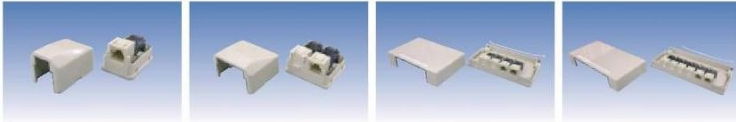

## Cat 5e / Cat 6 variety of rosette

■ We deal in a variety of rosettes such as PANDUIT Co., AMP Co., Sanwa denki kogyo Co., HellermannTyton and so on.

Product name	種類
1口用 ローゼット	Cat 5e / Cat 6
2口用 ローゼット	5e / Cat 6
3口用 ローゼット	5e / Cat 6
4口用 ローゼット	5e / Cat 6
6口用 ローゼット	5e / Cat 6
6口多対用 ローゼット	5e / Cat 6

## Cat 5e / Cat 6 series patch panel

- We deal in a variety of patch panels
- Consult us about the particular items

Module method	Product name
	Cat5e 24ポート モジュール式パッチパネル 1U
	Cat5e 48ポート モジュール式パッチパネル 2U
	Cat6 24ポート モジュール式パッチパネル 1U
	Cat6 48ポート モジュール式パッチパネル 2U

110 driving method	Product name
	Cat5e 24ポート 110打ち込み式パッチパネル 1U
	Cat5e 48ポート 110打ち込み式パッチパネル 2U
	Cat6 24ポート 110打ち込み式パッチパネル 1U
	Cat6 48ポート 110打ち込み式パッチパネル 2U

J J method	Product name
	Cat5e 24ポート JJ式パッチパネル 1U
	Cat5e 48ポート JJ式パッチパネル 2U
	Cat6 24ポート JJ式パッチパネル 1U
	Cat6 48ポート JJ式パッチパネル 2U

### 【Example of Customize product】

This product is an 1U type 48 port patch panel which equipts connector as 1 layer switch