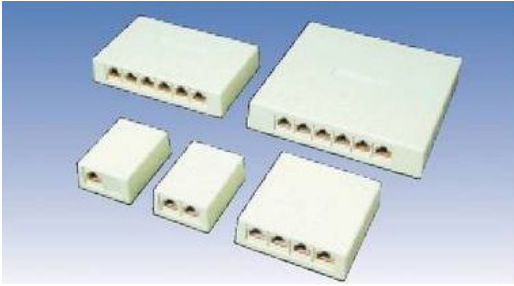

## Cat 5e / Cat 6 variety of rosette

■ We deal in a variety of rosettes such as PANDUIT Co., AMP Co., Sanwa denki kogyo Co., HellermannTyton and so on.

Product name	種類
1口用 ローゼット	Cat 5e / Cat 6
2口用 ローゼット	5e / Cat 6
3口用 ローゼット	5e / Cat 6
4口用 ローゼット	5e / Cat 6
6口用 ローゼット	5e / Cat 6
6口多対用 ローゼット	5e / Cat 6

## Cat 5e / Cat 6 series patch panel

- We deal in a variety of patch panels
- Consult us about the particular items

Module method	Product name
	Cat5e 24ポート モジュール式パッチパネル 1U
	Cat5e 48ポート モジュール式パッチパネル 2U
	Cat6 24ポート モジュール式パッチパネル 1U
	Cat6 48ポート モジュール式パッチパネル 2U

110 driving method	Product name
	Cat5e 24ポート 110打ち込み式パッチパネル 1U
	Cat5e 48ポート 110打ち込み式パッチパネル 2U
	Cat6 24ポート 110打ち込み式パッチパネル 1U
	Cat6 48ポート 110打ち込み式パッチパネル 2U

J J method	Product name
	Cat5e 24ポート JJ式パッチパネル 1U
	Cat5e 48ポート JJ式パッチパネル 2U
	Cat6 24ポート JJ式パッチパネル 1U
	Cat6 48ポート JJ式パッチパネル 2U

### 【Example of Customize product】

This product is an 1U type 48 port patch panel which equipts connector as 1 layer switch